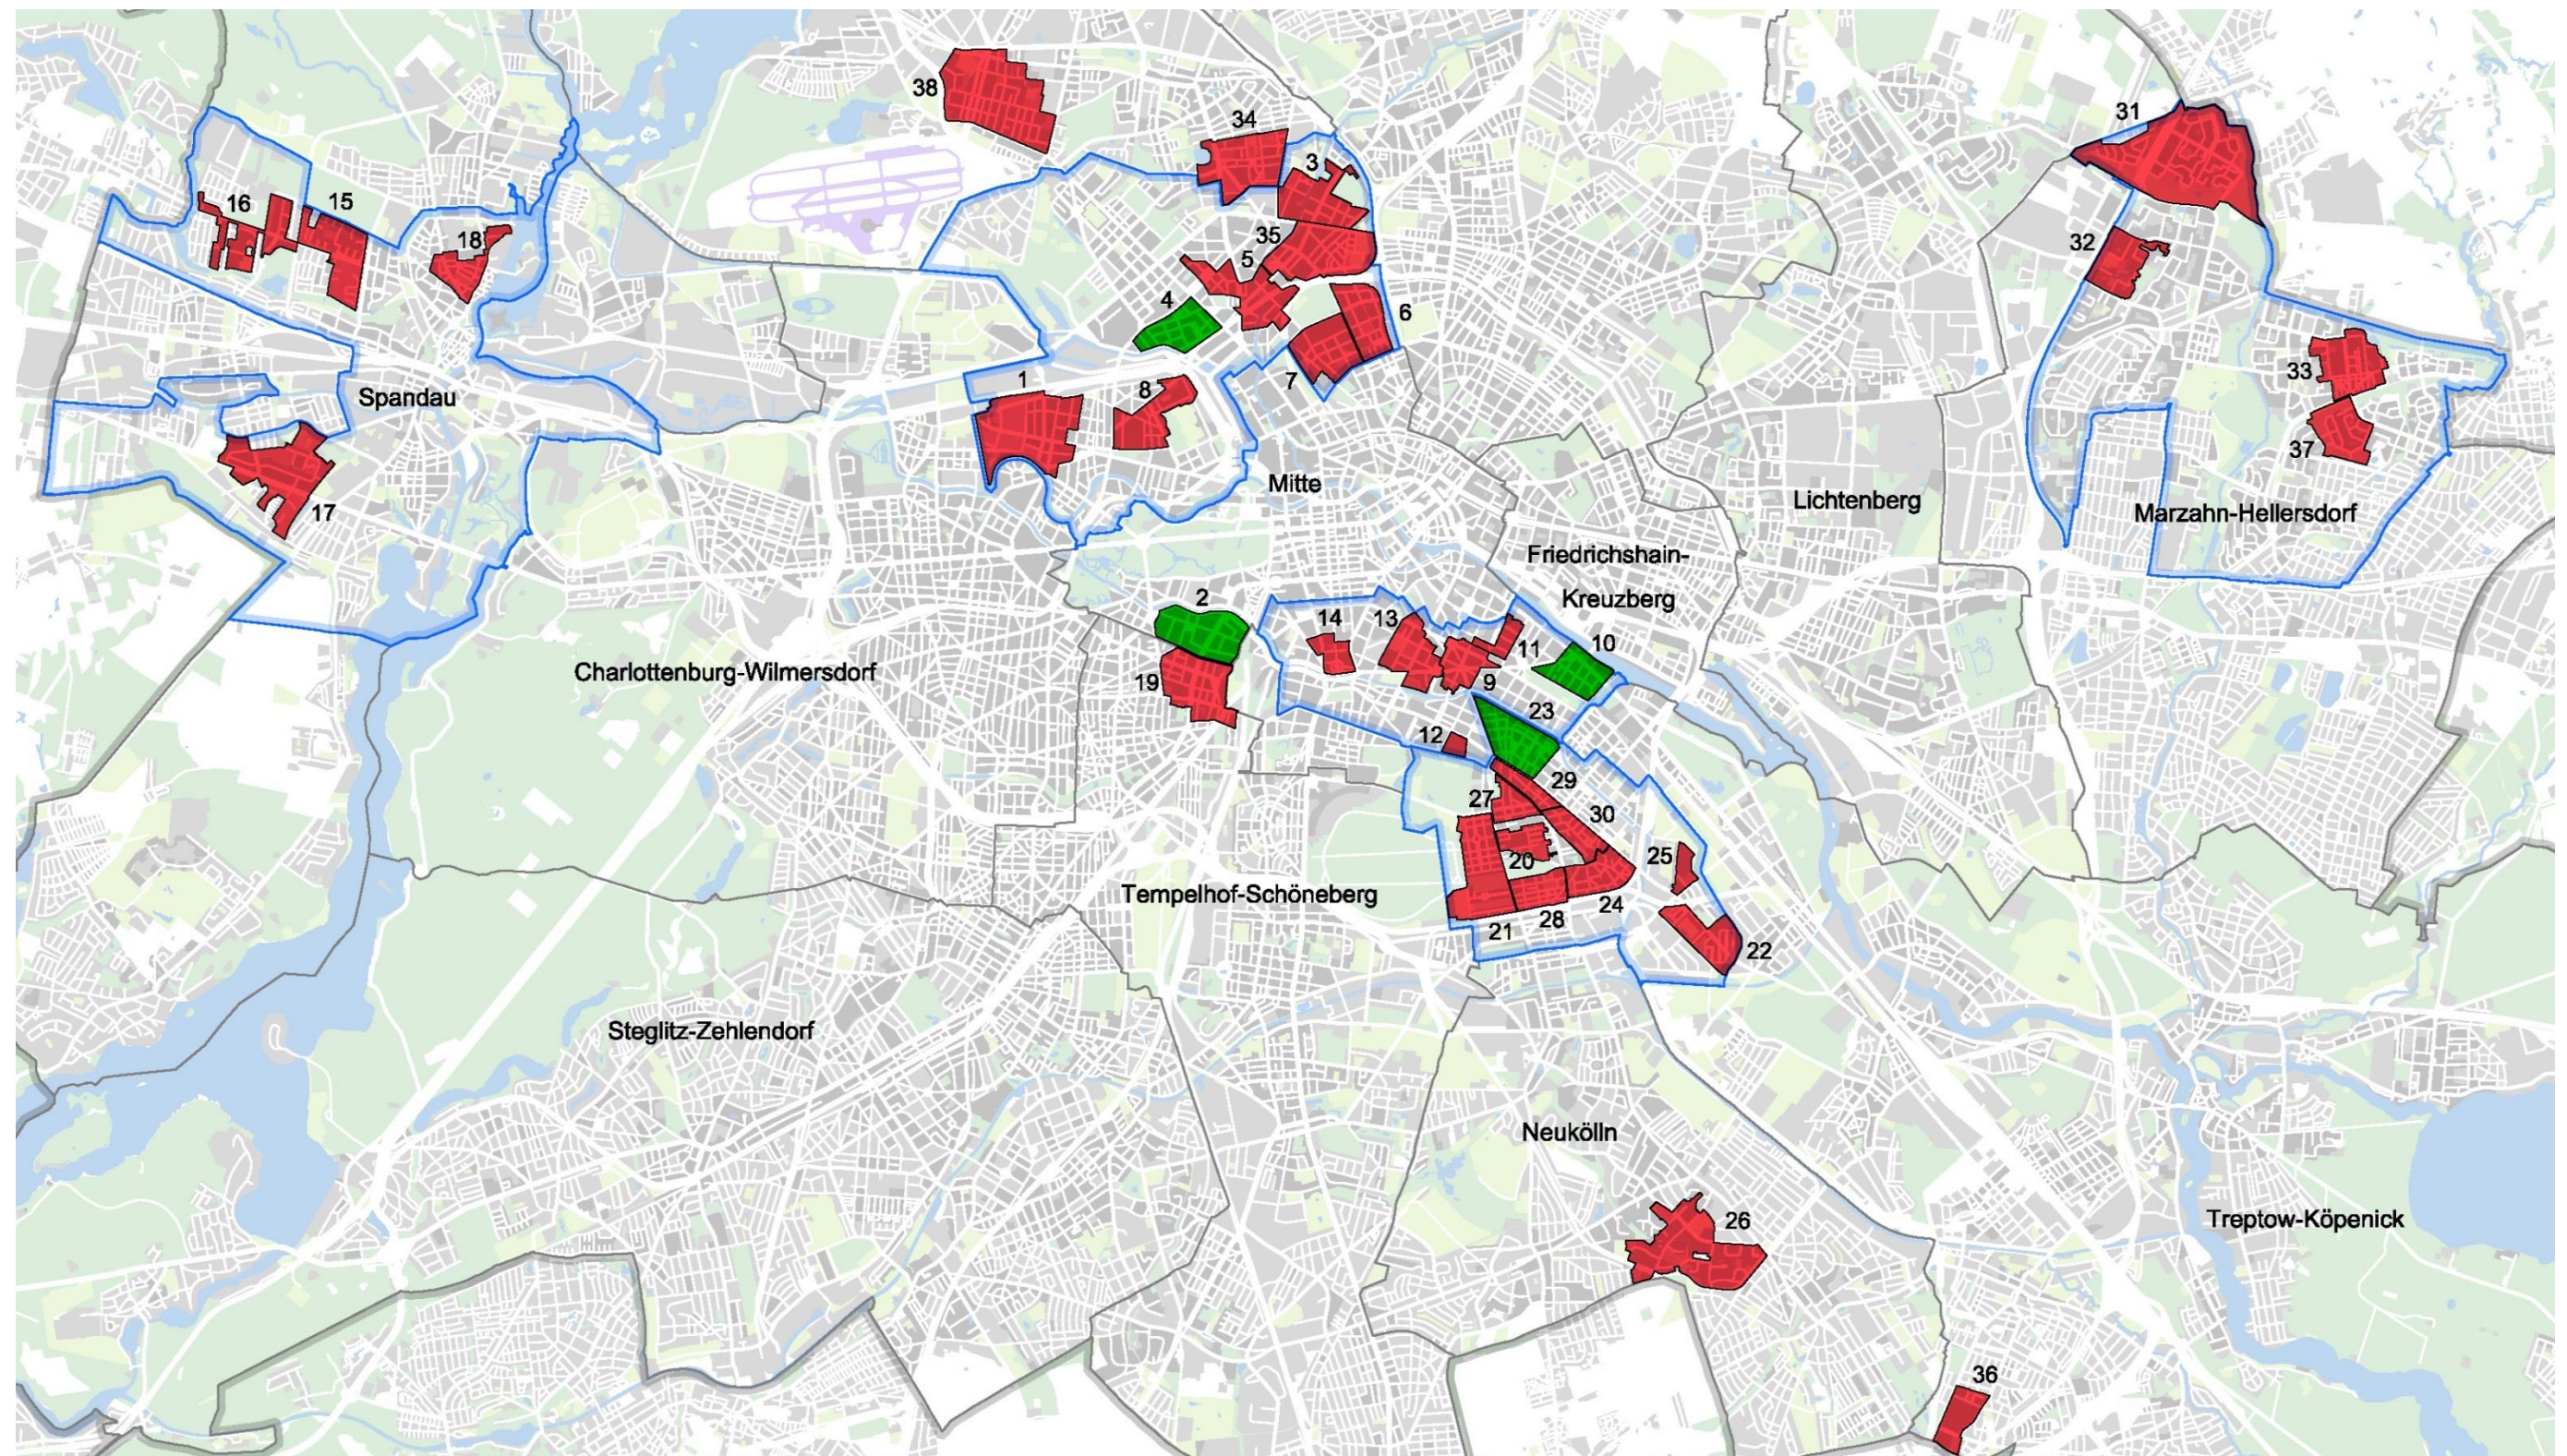

Berlin – Programme "Social City"

Legend

The Neighbourhoods are located in the following districts:

Friedrichshain-Kreuzberg

- 9. Zentrum Kreuzberg/Oranienstr.
- 10. Wrangelkiez [finished 31.12.2015]
- 11. Mariannenplatz
- 12. Werner Düttmann Siedlung
- 13. Wassertorplatz
- 14. Mehringplatz

Marzahn-Hellersdorf

- 31. Marzahn NordWest
- 32. Mehrower Allee
- 33. Hellersdorfer Promenade
- 37. Boulevard Kastanienallee

Neukölln

- 20. Rollbergsiedlung
- 21. Schillerpromenade
- 22. High-Deck-Siedlung/Sonnenallee
- 23. Reuterplatz [finished 31.12.2016]
- 24. Richardplatz-Süd
- 25. Weiße Siedlung/Dammweg
- 26. Lipschitzallee/Gropiusstadt
- 27. Flughafenstraße
- 28. Körnerpark
- 29. Donaustraße-Nord
- 30. Ganghoferstraße

Mitte

- 1. Moabit-West
- 2. Magdeburger Platz [finished 31.12.2016]
- 3. Soldiner Straße/Wollankstr.
- 4. Sparrplatz [finished 31.12.2016]
- 5. Pankstraße/Reinickendorfer Str.
- 6. Ackerstraße
- 7. Brunnenstraße
- 8. Moabit-Ost und
- 35. Badstraße

Reinickendorf

- 34. Letteplatz
- 38. Kluxstraße/Auguste-Viktoria-Allee

Spandau

- 15. Falkenhagener Feld Ost
- 16. Falkenhagener Feld West
- 17. Heerstraße
- 18. Spandauer Neustadt

Tempelhof-Schöneberg

- 19. Schöneberger-Norden (Bülowstraße/Wohnen am Kleistpark)