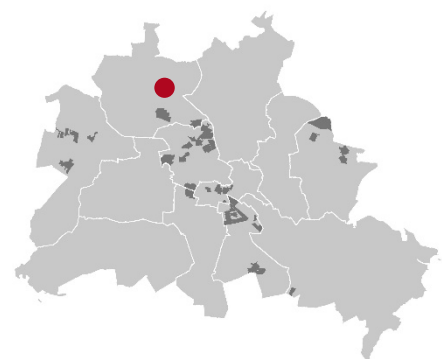

Wohin damit?

QM Titiseestraße

Wohin damit?

Gelb, braun, blau, schwarz? Oder etwas ganz Anderes?

Nachhaltiges, umweltgerechtes Handeln kann unter anderem mit der richtigen Entsorgung des Mülls beginnen. Die Mülltrennung basiert auf einem farblichen Kennzeichnungssystem, das letztlich darüber entscheidet, wo die wegzuwerfenden Sachen landen. Die Zuordnung zur richtigen Tonne erfordert einiges an Wissen und gelegentlich etwas Nachhilfe, damit der Wurf auch richtig sitzt.

Das Projekt „Wohin damit?“ dockt hier an. Ausgangspunkt der kampagnenartig gestarteten Initiative ist es, die Bewohnerschaft für die Müllsituation im Gebiet zu sensibilisieren. Auf Grundlage der gemeinsamen Erfahrungen und Sichtweisen sollen Probleme der Müllbeseitigung identifiziert und gelöst werden.