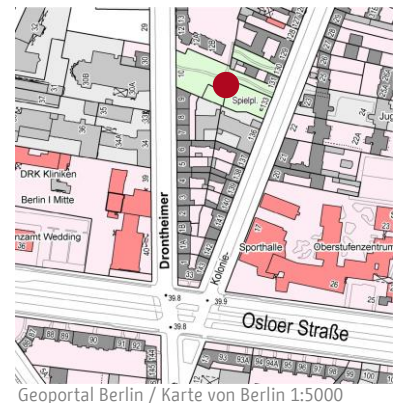

Kontakt: qm-soldiner@urbanplan.de, Tel: 030 - 49 91 25 41

Quelle: QM Soldiner Straße/Wollankstraße

Fotos: Stadt&Hund

Stand: Januar 2015

Referat IV B - Soziale Stadt, Stadtumbau,  
Zukunftsinitiative Stadtteil  
Württembergische Straße 6, 10707 Berlin  
www.quartiersmanagement-berlin.de

Geoportal Berlin / Karte von Berlin 1:5000