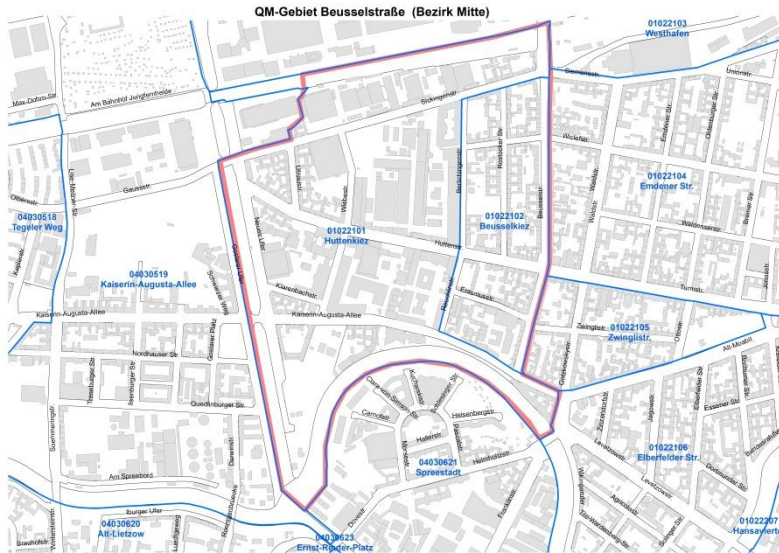

Bezirk Mitte: Beusselstraße

Stadträumliche Lage	Quartier im Westen Moabits angrenzend an Charlottenburg
Planungsraum/-räume	Planungsräume 01022101 (Huttenkiez), 01022102 (Beusselkiez)

Gebietstyp	Innerstädtisches, stark gewerblich geprägtes Gebiet
Gebäudestruktur/Wohnen	Überwiegend gründerzeitlicher Wohngebäudebestand

Einwohnerzahl geplante Gebietskulisse 12/2018: 10.266 EW

Bevölkerungsstand PLR 01022102	2012: 5.782 EW	2018: 6.709 EW	Veränderung 2012-18: +927 EW/+16,0%
EW mit Migrationshintergrund 2017: 3.925 EW/58,5%		Ausländeranteil 2018: 2.881 EW/42,9%	
Jugendquotient: 17,2		Altenquotient: 11,3	
Status-Index: sehr niedrig		Dynamik-Index: stabil	
Arbeitslosigkeit 2016: 10,85%	Transfereinkommensbezieher 2016: 24,65%		unter 15 J.: 57,12%