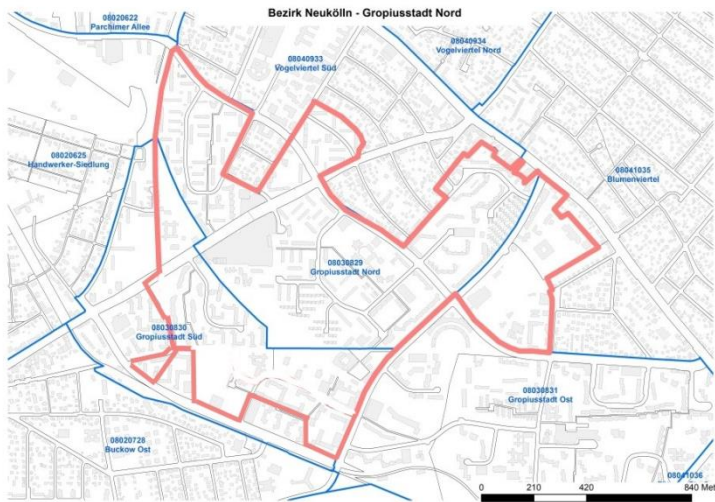

Bezirk Neukölln: Gropiusstadt Nord

Stadträumliche Lage	Im Süden des Bezirks Neukölln, umfasst das nördliche Drittel der BZR Gropiusstadt.
Planungsraum/-räume	Gropiusstadt Nord (08030829), teilweise Gropiusstadt Süd (08030830), teilweise Gropiusstadt Ost (08030831)
Gebietstyp	Teil der Großsiedlung Gropiusstadt der 1960/70er Jahre
Gebäudestruktur/Wohnen	Tw. aufgelockert mit geringer Geschossigkeit, tw. dichter mit Hochhäusern, verschiedene Wohnungseigentümer, u.a. Deutsche Wohnen, Gropiuswohnen und Evangelische Hilfswerksiedlung GmbH

Einwohnerzahl geplante Gebietskulisse 12/2018: 15.338 EW (geschätzt)

Bevölkerungsstand PLR 08030829	2012: 12.176 EW	2018: 12.437 EW	Veränderung 2012-18:	+261/ +2,1%
EW mit Migrationshintergrund 2017:	49,3%	Ausländeranteil 2018: 20,2%		
Jugendquotient:	31,6	Altenquotient: 47,5		
Status-Index: sehr niedrig	Dynamik-Index: stabil			
Arbeitslosigkeit 2016: 9,9%	Transfereinkommensbezieher 2016: 25,4%		unter 15 J.: 60,1%	