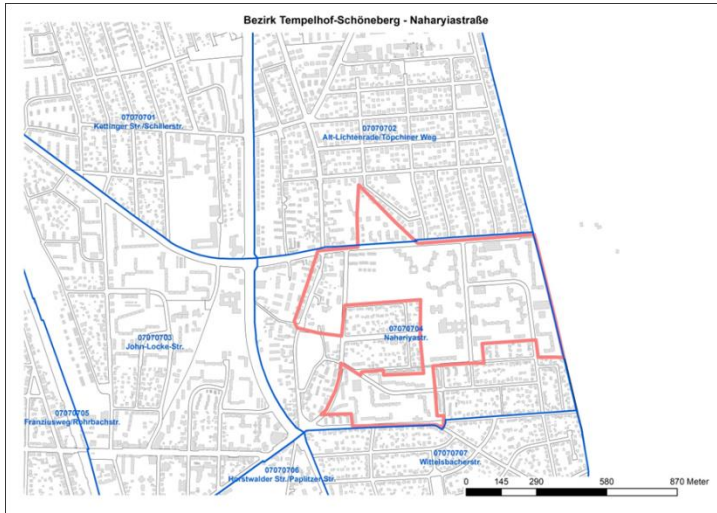

Bezirk Tempelhof-Schöneberg: Nahariyastraße

Stadträumliche Lage	Die Nahariyasiedlung liegt im Ortsteil Lichtenrade im Südosten des Bezirks
Planungsraum/-räume	Das Gebiet umfasst im Wesentlichen große Teile des PLR 07070704
Gebietstyp	Es handelt sich um eine Wohnsiedlung aus den 1960er/1970er Jahren
Gebäudestruktur/Wohnen	Es handelt sich um Wohngebäude unterschiedlicher Geschossigkeit ergänzt um Einrichtungen der sozialen Infrastruktur und Nahversorgungsangebote

Einwohnerzahl geplante Gebietskulisse 12/2018: 7.213 EW (geschätzt)

Bevölkerungsstand PLR 07070704	12/2011: 7.810 EW	12/2018: 8.547 EW	Veränderung 2012-18: +737/ +9,4%
EW mit Migrationshintergrund 2017: 38,0%	Ausländeranteil 2018: 21,0%		
Jugendquotient: 37,8	Altenquotient: 39,7		
Status-Index: sehr niedrig	Dynamik-Index: stabil		
Arbeitslosigkeit 2016: 10,8%	Transfereinkommensbezieher 2016: 26,0%	unter 15 J.: 58,5%	