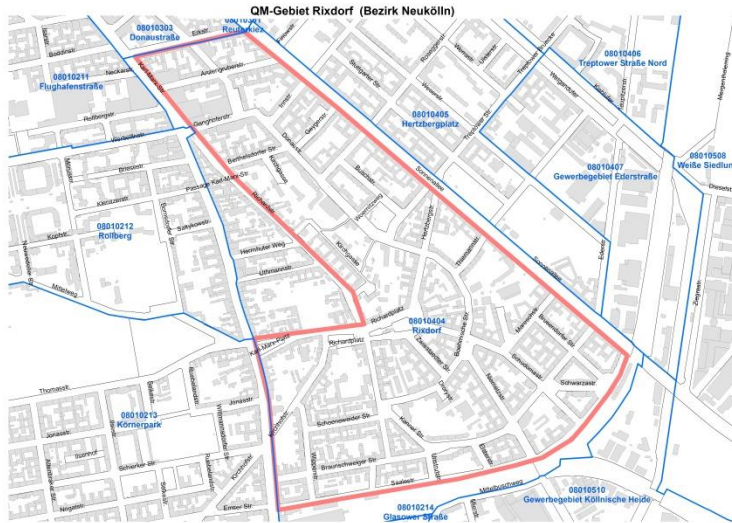

Bezirk Neukölln: Rixdorf

Stadträumliche Lage	im Zentrum Nord-Neuköllns
Planungsraum/-räume	Große Teile des Planungsraums 08010404 (Rixdorf)
Gebietstyp	Gründerzeitquartier mit dörflichem Kern
Gebäudestruktur/Wohnen	blockbildende 5-geschossige Gründerzeitbebauung und dörfliche Strukturen im Böhmisches-Rixdorf

Einwohnerzahl geplante Gebietskulisse 12/2018: 21.581 EW

Bevölkerungsstand PLR 08010404	2012: 22.327 EW	2018: 23.741 EW	Veränderung 2012-18: +1.414 EW/+6,3%
EW mit Migrationshintergrund 2017: 12.622 EW/53,2%		Ausländeranteil 2018: 8.166 EW/34,4%	
Jugendquotient: 20,4		Altenquotient: 11,5	
Status-Index: niedrig		Dynamik-Index: stabil	
Arbeitslosigkeit 2016: 9,41%	Transfereinkommensbezieher 2016: 22,58%		unter 15 J.: 50,35%