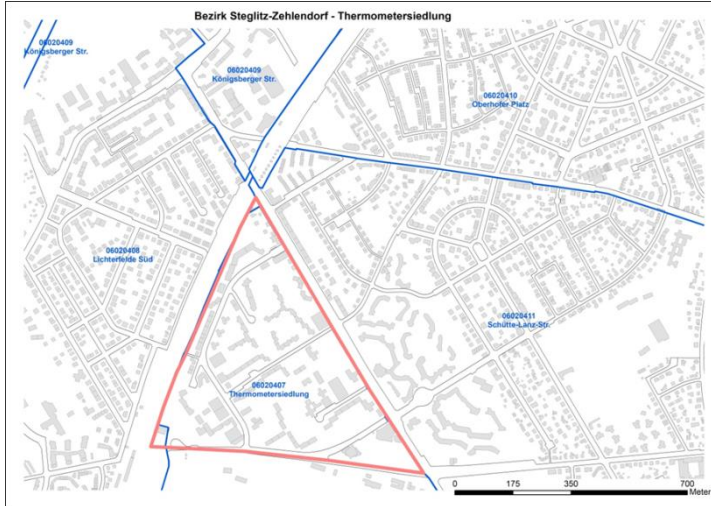

Bezirk Steglitz-Zehlendorf: Thermometersiedlung

Stadträumliche Lage	Gebiet liegt im Südwesten des Bezirks Steglitz-Zehlendorf im Ortsteil Lichterfelde
Planungsraum/-räume	Es umfasst den PLR 06020407
Gebietstyp	Beispiel für die Stadtrandbebauung im West-Berlin der 1970er Jahre,
Gebäudestruktur/Wohnen	Die Gebäude mit rd. 2200 WE sind als „Figuren“ und Großformen mit fünf bis 22 Geschossen ausgebildet

Einwohnerzahl geplante Gebietskulisse 12/2018: 4.644 EW

Bevölkerungsstand PLR 06020407	12/2011: 4.667 EW	12/2018: 4.644 EW	Veränderung 2012-18: -23/-0,5%
EW mit Migrationshintergrund 2017: 48,1%	Ausländeranteil 2018: 23,7%		
Jugendquotient: 29,7	Altenquotient: 45,7		
Status-Index: sehr niedrig	Dynamik-Index: negativ		
Arbeitslosigkeit 2016: 10,5%	Transfereinkommensbezieher 2016: 22,4%	unter 15 J.: 58,0%	