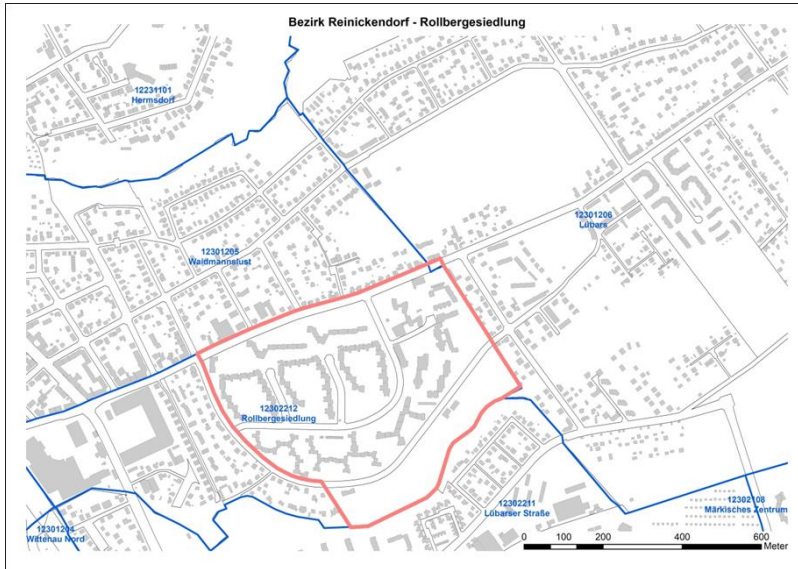

Bezirk Reinickendorf: Titiseestraße

Stadträumliche Lage	Das Gebiet liegt im Ortsteil Waidmannslust im Nordwesten des Bezirks Reinickendorf
Planungsraum/-räume	Das Gebiet nimmt über die Hälfte der Fläche des PLR Rollbergesiedlung (12302212) ein
Gebietstyp	Die Rollbergesiedlung ist eine durchgrünte Wohnsiedlung der späten 1960er Jahre
Gebäudestruktur/Wohnen	Großformen mit sechs bis zwölf Geschossen, langgestreckte Baukörper, die jeweils durch einen Wohnturm mit 15 Geschossen akzentuiert sind sowie 22-geschossiges Doppelhochhaus an der Titiseestraße von Hans Scharoun

Einwohnerzahl geplante Gebietskulisse 12/2018: 5.147 EW

Bevölkerungsstand PLR 12302212	12/2011: 4.973 EW	12/2018: 5.964 EW	Veränderung 2012-18: +991/ +19,9%
EW mit Migrationshintergrund 2017: 45,4%		Ausländeranteil 2018: 28,3%	
Jugendquotient: 45,7		Altenquotient: 29,8	
Status-Index: sehr niedrig		Dynamik-Index: negativ	
Arbeitslosigkeit 2016: 11,6%	Transfereinkommensbezieher 2016: 34,5%		unter 15 J.: 68,9%